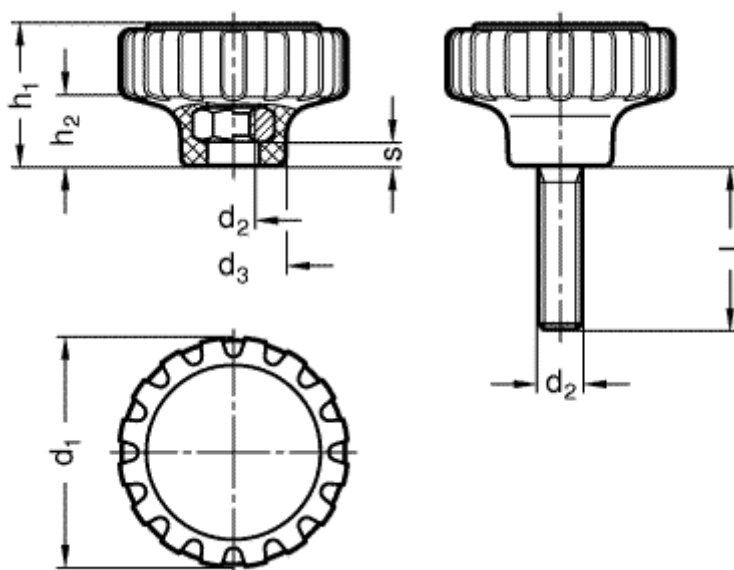

Article number: 201139004

Description: E+G Knurled knob  
GN 7336-34-M6-25-NI

## Measures

d1 = 34  
d2 = M 6  
d3 = 16  
h1 = 20  
h2 = 10,5  
l = 25  
s = 5